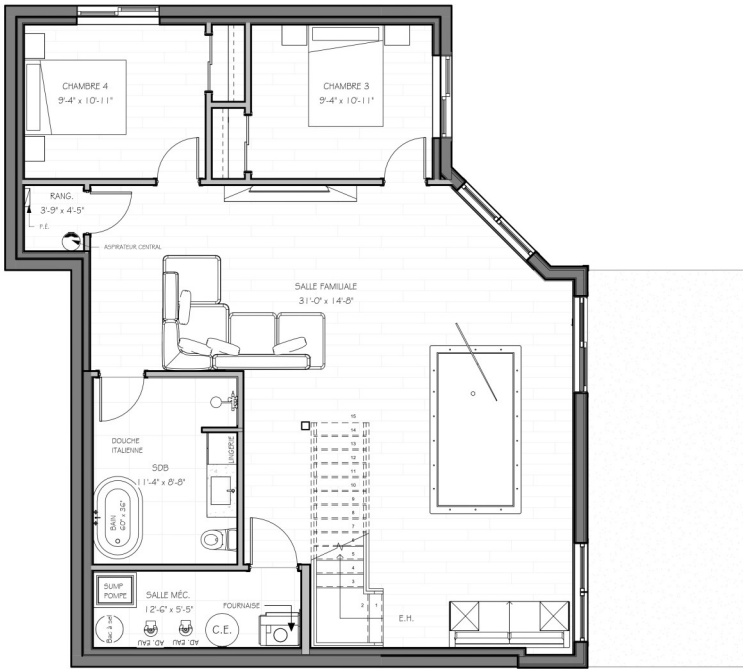

- -Revêtements extérieurs durable et sans entretien
- -Location à court terme permis
- -Situé à 1h15 de Montréal
- -Service clé en main & construction de qualité
- -Possibilité de choisir les finitions intérieures
- -Foyer au bois

PLAN AMÉNAGEMENT REZ-DE-JARDIN